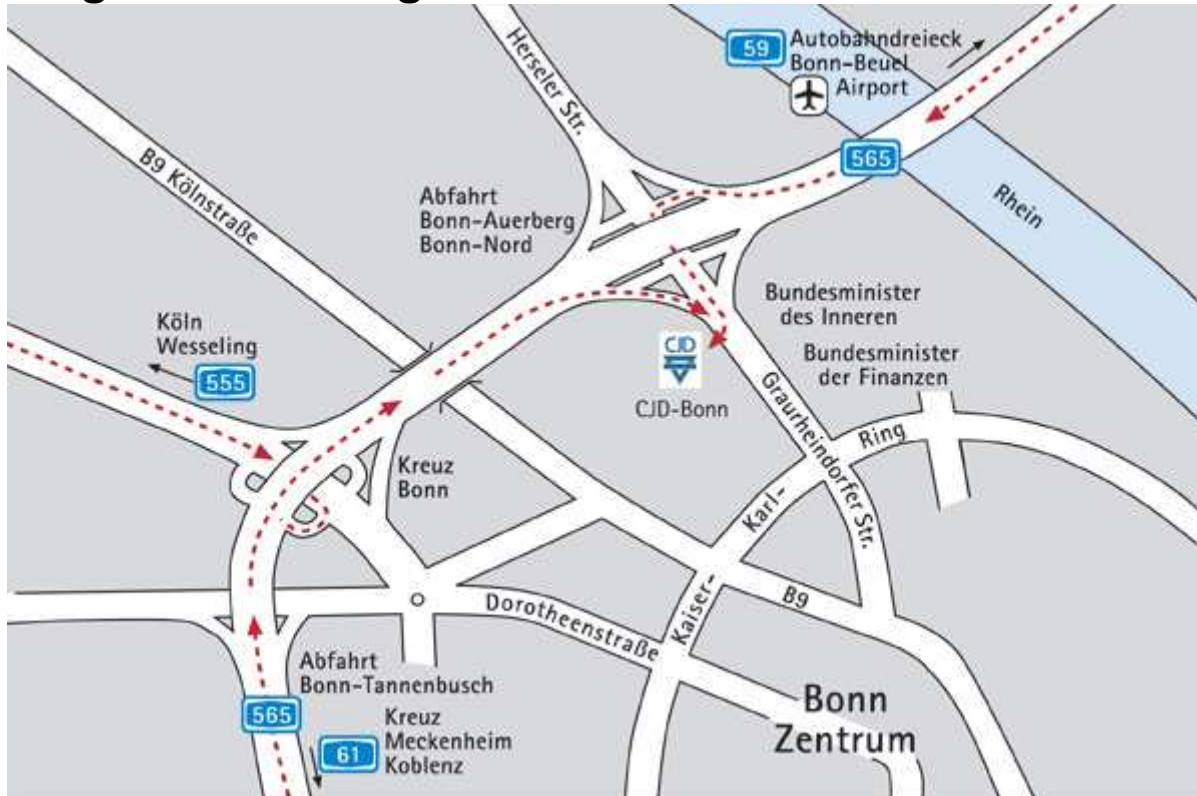

Wegbeschreibung / Location

Tagungshaus:

CJD Bonn
Graurheindorfer Str. 149
D-53117 Bonn

Tel.: 0228-9896-0
Fax: 0228-9896-111
E-mail: cjd.bonn.reservierung@cjd.de
<http://www.cjd-bonn.de>

Conference Center:

CJD Bonn
Graurheindorfer Str. 149
D-53117 Bonn

Phone: +49 – 228-9896-0
Fax: +49 – 228-9896-0
E-mail: cjd.bonn.reservierung@cjd.de
<http://www.cjd-bonn.de>

Anreise:

Vom Flughafen Köln/Bonn:
Flughafenbus SB60 Haltestelle
„Innenministerium“, nach ca. 50 Meter
auf der rechten Seite

mit dem Auto:

A 565 bis Abfahrt „Bonn-Auerberg“ in
Richtung Innenstadt, nach ca. 200 Meter
auf der rechten Seite

mit der Bahn (Bonn Hauptbahnhof)
Straßenbahn Linie 61 in Richtung
Auerberg bis Haltestelle „Innenministerium“

vom ICE Bahnhof Siegburg-Bonn
S-Bahn Linie 66 bis „Stadthaus“ Bonn,
umsteigen in S-Bahn 61 Richtung Auerberg,
Haltestelle „Innenministerium“

Directions:

From airport Köln/Bonn:
Take bus SB60 direction Bonn
Step off at „Innenministerium“
after ca. 50 meter on right side

by car:

A 565 until exit „Bonn-Auerberg“, direction
city, after ca. 200 meter on right side

by train (Bonn Hauptbahnhof)
Leave station through main entrance
take tram 61 direction Auerberg,
step off at stop „Innenministerium“

from ICE station Siegburg-Bonn
Tram 66 until „Stadthaus“ Bonn
change to tram 61 direction Auerberg,
step off at stop „Innenministerium“